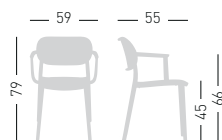

Available colors / Colori disponibili

**NUTA**

4-legged stackable  
techno-polymer chair.  
Sedia impilabile in tecnopolimero.

stackable / impilabile (6pcs)  
A assembled / assemblato

0,38 m<sup>3</sup> - 16 kg.  
59x65x99cm  
4 pcs [carton]

Frame Finishing & Codes / Finiture Telai e Codici

**cod.354.--/A**

**NUTA B**

4-legged stackable techno-polymer  
chair with armrests.  
Sedia impilabile in tecnopolimero  
con braccioli.

stackable / impilabile (6pcs)  
A assembled / assemblato