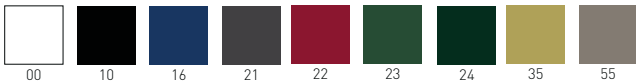

Available colors / Colori disponibili

**NUTA**

4-legged stackable  
techno-polymer chair.  
Sedia impilabile in tecnopolimero.

stackable / impilabile (6pcs)  
A assembled / assemblato

0,38 m<sup>3</sup> - 16 kg.  
59x65x99cm  
4 pcs [carton]