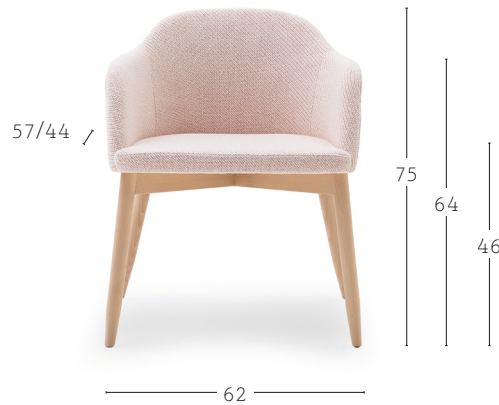

<b>SPY 650</b>	year 2015
	design <i>Emilio Nanni</i>

SPY 650		
9,4	CS 1,45 m <sup>l</sup>	CP 2,50 m <sup>l</sup>
0,31 m <sup>3</sup>	1 pz x box	

SYSTEM

RENDER 3D

CERTIFICATION

## DESCRIZIONE

**Struttura**  
massello di faggio

**Finitura legno**  
tinto legno, laccato opaco,  
tinto colorato

**Sedile**  
imbottito con rivestimento fisso

**Schienale**  
imbottito con rivestimento fisso