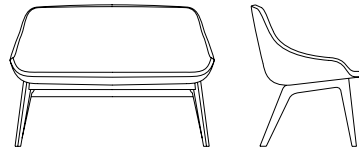

# DINING

Formstelle, 2015

Technische Daten // *Technical Data*

MORPH DUO DINING

**h 86 b 125 t 65** Sitzhöhe **h 43**  
**h 86 w 125 d 65** seating **h 43**

**Ein neuer Möbeltypus – das Kanapee zum Dinieren.** Wir haben zwar Sessel, Sofas oder Sitzlandschaften, benutzen diese aber zu selten. Eigentlich verbringt man mehr gemeinsame Zeit mit Freunden am Esstisch als in der Sofaecke. MORPH DUO DINING holt den Loungecomfort an den Esstisch. MORPH DUO DINING verändert die etablierten Esstischgewohnheiten.

*A new type of furniture – the sofa for dining.* Although we have armchairs, sofas or seating areas, we hardly ever use them. We actually spend more time with our friends sitting together at the dinner table instead of on the sofa.

*MORPH DUO DINING brings the comfort of a lounge together with a dining table.*

**MATERIAL**

Gestell Massivholz – Eiche, amerikan. Nussbaum  
 PU-Schale vollgepolstert in Stoff und Leder  
 Schale aus FCKW/HCKW-freien Polyurethanschaum