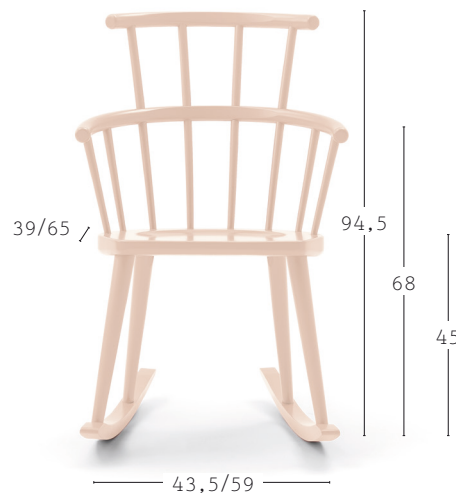

W. 604	year 2014
	design <i>Fabrizio Gallinaro</i>

optional

W. 604		
9,2	CS - ml	CP - ml
0,38 m³	1 pz x box	

SYSTEM

RENDER 3D

CERTIFICATION

DESCRIZIONE

Struttura

massello di faggio

Finitura legno

tinto legno, laccato opaco,
tinto colorato

Sedile

massello di faggio

Schienale

massello di faggio

Piedino

PVC

Optional

- Piedini in feltro o metallo
- Cuscino amovibile in tessuto

Legenda

Peso prodotto
CS Consumo stoffa
CP Consumo pelle
 Volume scatola

DESCRIPTION

Frame

solid beechwood

Frame finish

wood stain, matt lacquer,
coloured stain

Seat

solid beechwood

Beckrest

solid beechwood

Glides

PVC

Optional features

- Felt or metal glides
- Detachable seat cushion
(fabric cover)

Legenda

Product weight
CS Fabric consumption
CP Leather consumption
 Box volume

DESCRIPTION

Structure

hêtre massif

Finition structure

Teinté bois, laqué mat,
teinté aniline

Assise

hêtre massif

Dossier

hêtre massif

Patins

PVC

Optionnel

- Patins en feutre ou métal
- Coussin amovible en tissu

Legenda

Poids chaise
CS Mètreage tissu
CP Mètreage cuir
 Volume colis

BESCHREIBUNG

Gestell

massive Buche

Oberflächenbehandlung

Holz-Farbtön, matte Lackierung,
farbig gebeizt

Sitz

massive Buche

Rückenlehne

massive Buche

Gleiter

PVC

Optionell

- Filzgleiter oder Metallgleiter
- Abziehbares Kissen (mit Stoffbezug)

Legenda

Produktgewicht
CS Stoffbedarf
CP Lederbedarf
 Kartenvolumen