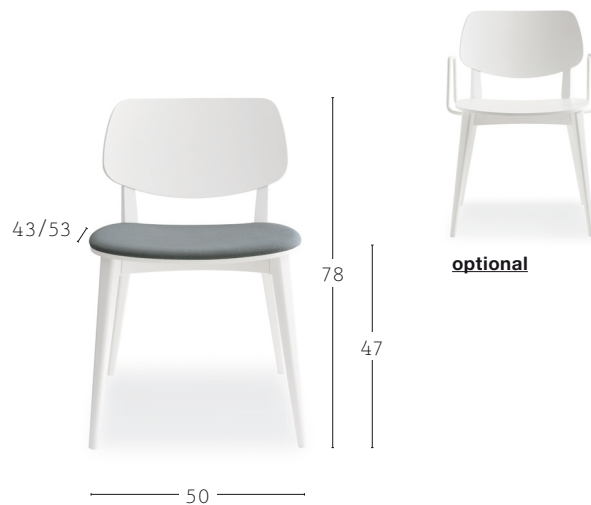

DOLL 551	year 2010
	design <i>Emilio Nanni</i>

DOLL 551		
6,2	CS 0,28 m^l	CP 0,60 m^l
0,34 m³	2 pc - box	

SYSTEM

RENDER 3D

CERTIFICATION

DESCRIZIONE

Struttura

massello di faggio

Finitura legno

tinto legno, laccato opaco,
tinto colorato

Sedile

imbottito con rivestimento fisso

Schienale

multistrato di faggio

Piedino

PVC

Optional

- Piedini in feltro o metallo
- Braccioli in metallo

Legenda

Peso prodotto
CS Consumo stoffa
CP Consumo pelle
 Volume scatola

DESCRIPTION

Frame

solid beechwood

Frame finish

wood stain, matt lacquer,
coloured stain

Seat

fixed upholstery

Backrest

beech plywood

Glides

PVC

Optional features

- Felt or metal glides
- Metal armrests

Legend

Product weight
CS Fabric consumption
CP Leather consumption
 Box volume

DESCRIPTION

Structure

hêtre massif

Finition structure

Teinté bois, laqué mat,
teinté aniline

Assise

rembourré avec revêtement fixe

Dossier

multiplies de hêtre

Patins

PVC

Optionnel

- Patins en feutre ou métal
- Accoudoirs en métal

Légende

Poids chaise
CS Mètreage tissu
CP Mètreage cuir
 Volume colis

BESCHREIBUNG

Gestell

massive Buche

Oberflächenbehandlung

Holz-Farbtön, matte Lackierung,
farbig gebeizt

Sitz

befestigte Polsterung

Rückenlehne

Buchensperrholz

Gleiter

PVC

Optionell

- Filzgleiter oder Metallgleiter
- Metallarmlehne

Legende

Produktgewicht
CS Stoffbedarf
CP Lederbedarf
 Kartenvolumen