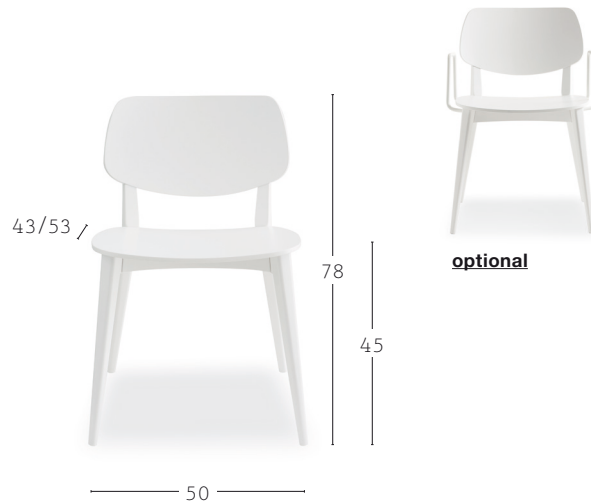

DOLL 550	year 2010
	design <i>Emilio Nanni</i>

DOLL 550		
5,5	CS - m1	CP - m1
0,34 m³	2 pc - box	

SYSTEM

RENDER 3D

CERTIFICATION

DESCRIZIONE

Struttura
massello di faggio

Finitura legno
tinto legno, laccato opaco,
tinto colorato

Sedile
multistrato di faggio

Schienale
multistrato di faggio

Piedino
PVC

Optional
- Piedini in feltro o metallo
- Braccioli in metallo

Legenda

Peso prodotto
CS Consumo stoffa
CP Consumo pelle
 Volume scatola

DESCRIPTION

Frame
solid beechwood

Frame finish
wood stain, matt lacquer,
coloured stain

Seat
beech plywood

Backrest
beech plywood

Glides
PVC

Optional features
- Felt or metal glides
- Metal armrests

Legend

Product weight
CS Fabric consumption
CP Leather consumption
 Box volume

DESCRIPTION

Structure
hêtre massif

Finition structure
Teinté bois, laqué mat,
teinté aniline

Assise
multiplies de hêtre

Dossier
multiplies de hêtre

Patins
PVC

Optionnel
- Patins en feutre ou métal
- Accoudoirs en métal

Légende

Poids chaise
CS Mètreage tissu
CP Mètreage cuir
 Volume colis

BESCHREIBUNG

Gestell
massive Buche

Oberflächenbehandlung
Holz-Farbtön, matte Lackierung,
farbig gebeizt

Sitz
Buchensperrholz

Rückenlehne
Buchensperrholz

Gleiter
PVC

Optionell
- Filzgleiter oder Metallgleiter
- Metallarmlehne

Legende

Produktgewicht
CS Stoffbedarf
CP Lederbedarf
 Kartenvolumen