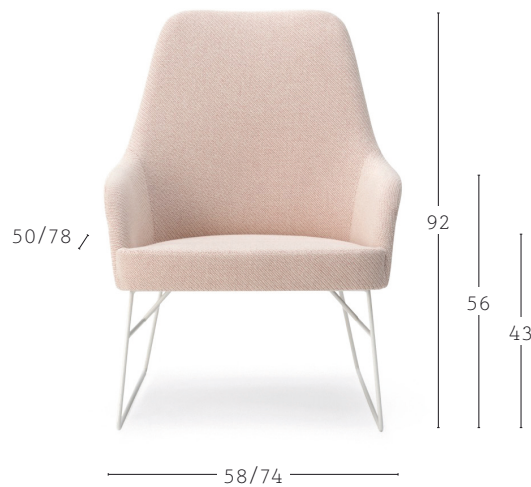

<b>SPY 662</b>	year 2015
	design <i>Emilio Nanni</i>

SPY 662		
16,5	CS 2,45 m <sup>l</sup>	CP 4,20 m <sup>l</sup>
0,55 m <sup>3</sup>	1 pz x box	

SYSTEM

RENDER 3D

CERTIFICATION

## DESCRIZIONE

**Struttura**  
acciaio

**Finitura struttura**  
laccato opaco

**Sedile**  
imbottito con rivestimento fisso

**Schienale**  
imbottito con rivestimento fisso

**Piedino**  
PVC

**Optional**