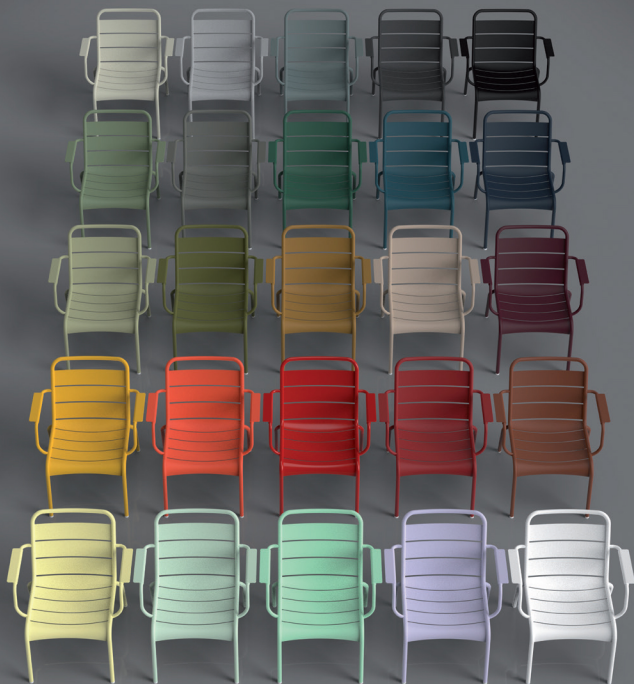

Fermob

25 *couleurs*
colours
farben

A5

Gris argile
Clay Grey
Lehmgrau

**92**

Bleu abysse
Deep Blue
Abyssblau

**65**

Vert tilleul
Willow Green
Lindgrün

**C7**

Gris lapilli
Lapilli Grey
Lapilligräu

**21**

Bleu acapulco
Acapulco Blue
Acapulcoblau

**D3**

Pesto
Pesto
Pesto

**26**

Gris orage
Storm Grey
Gewittergrau